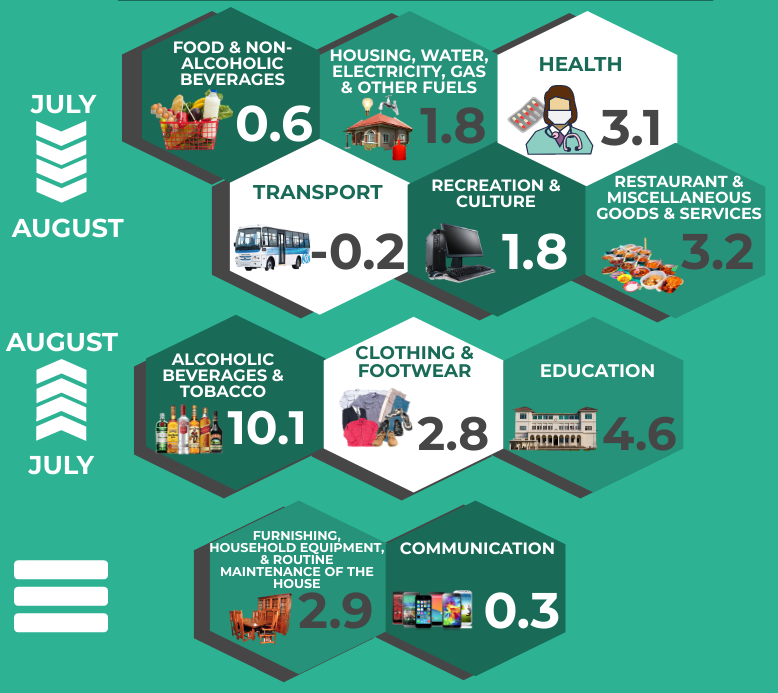

## FOOD INFLATION 0.3